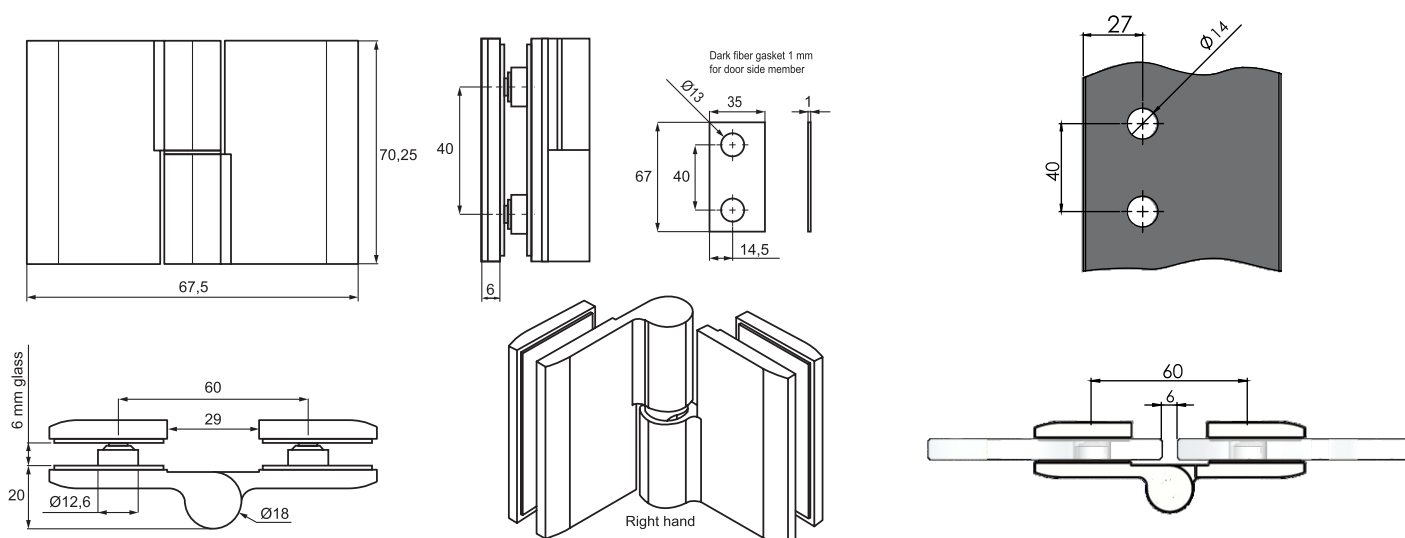

Right hand

Left hand

Right hand

Държач стена-стъкло, масивен месинг, покритие хром, за стъкло от 8 до 10 мм дебелина

Код: APC301-1

Цена: 15,30 лв с ДДС

Държач стена-стъкло Г-образен, масивен месинг, покритие хром, за стъкло от 8 до 10 мм дебелина