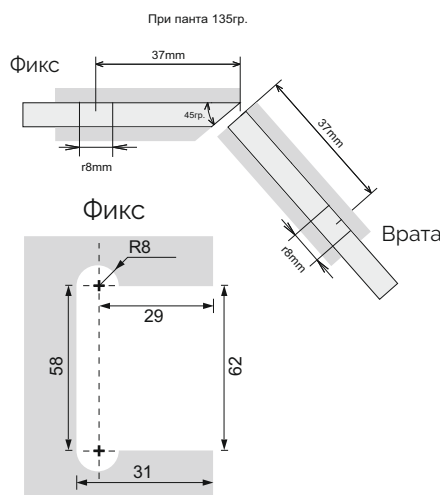

Панта стъкло-стъкло 135 градуса,
масивен месинг, покритие хром
за стъкло от 6 до 10 мм дебелина
Товароносимост - 18 кг/брой
Код: AP.H202.135
Цена: 66,60 лв с ДДС