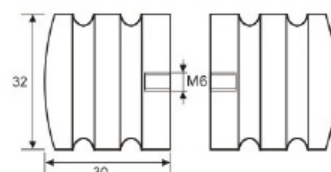

Дръжка за стъкло, **Алуминий**,
покрытие хром, за стъкло
от 6 до 10 мм дебелина
Код: АР.К 209 AL
Цена: **15,00 лв с ДДС**