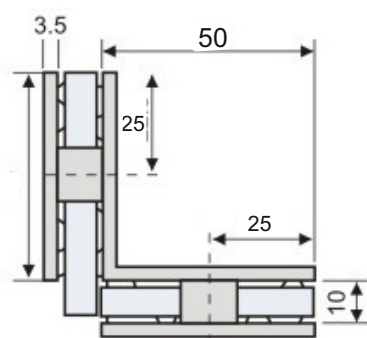

Държач стъкло-стъкло 90 градуса, масивен месинг, покритие хром, за стъкло от 8 до 10 мм дебелина

Код: APC304

Цена: 23,00 лв с ДДС