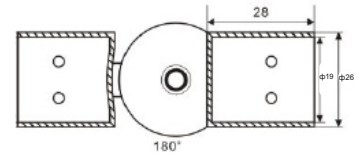

Конектор тръба-тръба, раздвижен,
масивен месинг, покритие хром,
за стъкло от 8 до 10 мм дебелина

Код: AP S003

Цена: 40,00 лв с ДДС