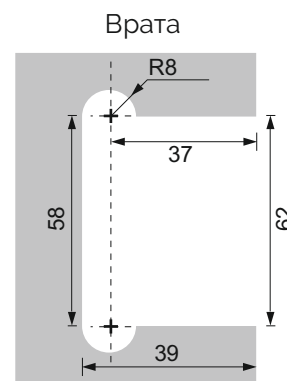

Панта стъкло-стъкло 135 градуса,
масивен месинг, покритие хром
за стъкло от 6 до 10 мм дебелина
Товароносимост - 18 кг/брой
Код: AP.H202.135
Цена: 66,60 лв с ДДС