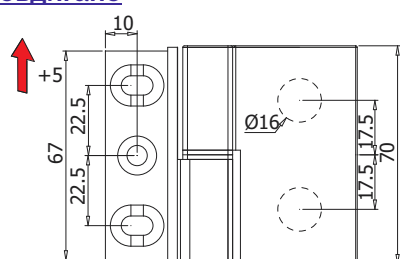

Панта стена-стъкло ХармонияМ,
Материал- цам, покритие хром
за стъкло от 6 до 8 мм дебелина
Товароносимост - 20 кг/брой
Код: В-501SX (лява); В-501DX (дясна)
Цена: **128,00 лв с ДДС**

Повдигане

Панта стъкло-стъкло ХармонияМ,
Материал- цам, покритие хром
за стъкло от 6 до 8 мм дебелина
Товароносимост - 20 кг/брой
Код: В-502SX (лява); В-502DX (дясна)
Цена: **163,00 лв с ДДС**

Повдигане