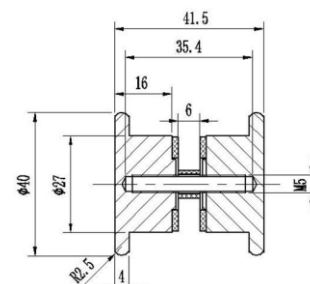

Дръжка за стъкло, **Алуминий**,
покрытие хром, за стъкло
от 6 до 10 мм дебелина
Код: АР.К 3916
Цена: **21,20 лв с ДДС**