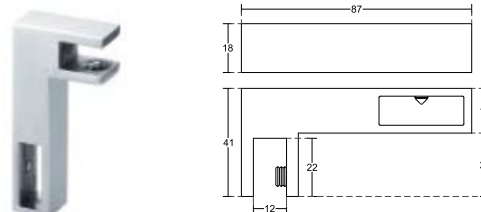

Конектор шина-шина 90 град., полирана
неръждаема стомана,
за шина 10x30 мм
Код: AP S001-3-1
Цена: **34,00 лв с ДДС**