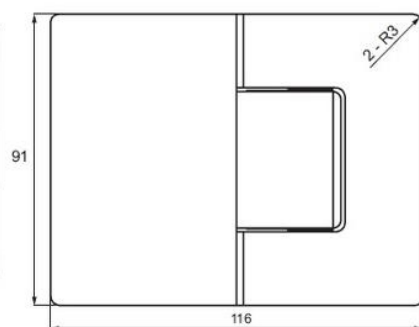

Панта за душ кабина "Rio", стъкло/ стъкло 180 гр., хром, дебелина стъкло 8-10 мм, функция за регулиране на ъгъла и функция за връщане на 15DG, масивен месинг, скрити винтове. Уплътнения - черни 2x1 мм и 2x2 мм дебелина. Товароносимост за брой - 20кг. Код: 15.23.886-0. Цена: 140,00 лв с ДДС