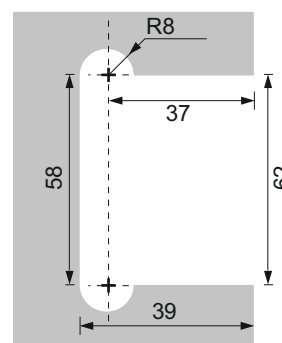

Панта под/таван-стъкло,
масивен месинг, покритие хром
за стъкло от 6 до 10 мм дебелина
Товароносимост - 18 кг/брой
Код: AP.H.202.360
Цена: 73,00 лв с ДДС