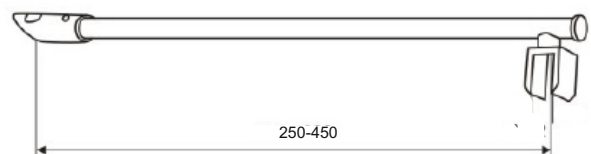

Код: AP S107

Цена: 21,60 лв с ДДС

Държач стена-стъкло под 45 градуса,
телескопичен от 250 до 450 мм, полирана
стомана, за стъкло от 8 до 12 мм дебелина

Код: AP-06

Цена: 48,00 лв с ДДС

Тръба неръждаема полирана стомана,
диаметър ф19мм, дебелина 1.2 мм,
дължина 2 метра

Код: AP-19-2

Цена: 38,00 лв с ДДС

Конектори 10x30 полирана неръждаема стомана

Конектор стена-шина, полирана
неръждаема стомана,
за шина 10x30 мм
Код: AP S002-4-2
Цена: **29,50 лв с ДДС**

Конектор шина-стъкло краен, полирана
неръждаема стомана,
за стъкло от 8 до 10 мм
Код: AP S014-9-2
Цена: **32,00 лв с ДДС**