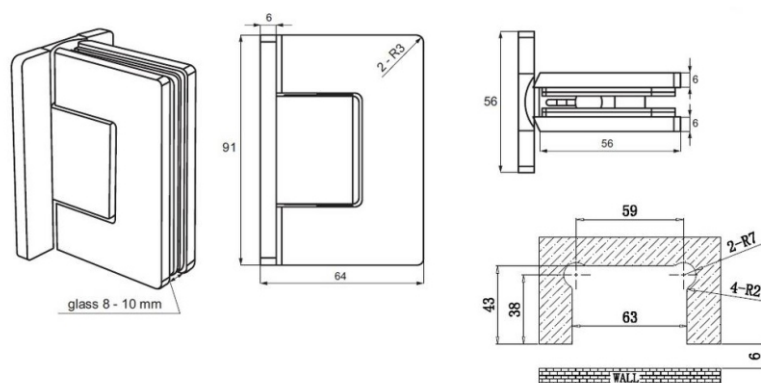

Панта за душ кабина "Rio", стена / стъкло, хром,
централна планка, дебелина стъкло 8-10 мм,
функция за регулиране на ъгъла и функция за
връщане на 15DG, масивен месинг, скрити
винтове. Товароносимост за брой - 20кг
Код: 15.23.880-0
Цена: 120,00 лв с ДДС