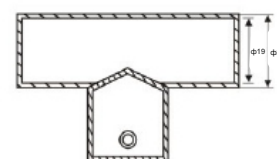

Конектор тръба-тръба, троен,
масивен месинг, покрытие хром,
за тръба ϕ 19 мм

Код: AP S111

Цена: 30,00 лв с ДДС