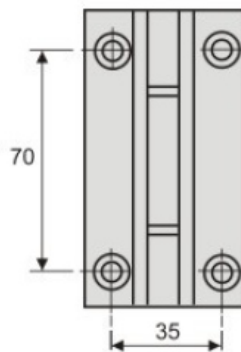

Панта стена-стъкло Т-образна,
масивен месинг, покритие хром
за стъкло от 6 до 10 мм дебелина
Товароносимост - 18 кг/брой
Код: AP.H201.90CP
Цена: 40,50 лв с ДДС