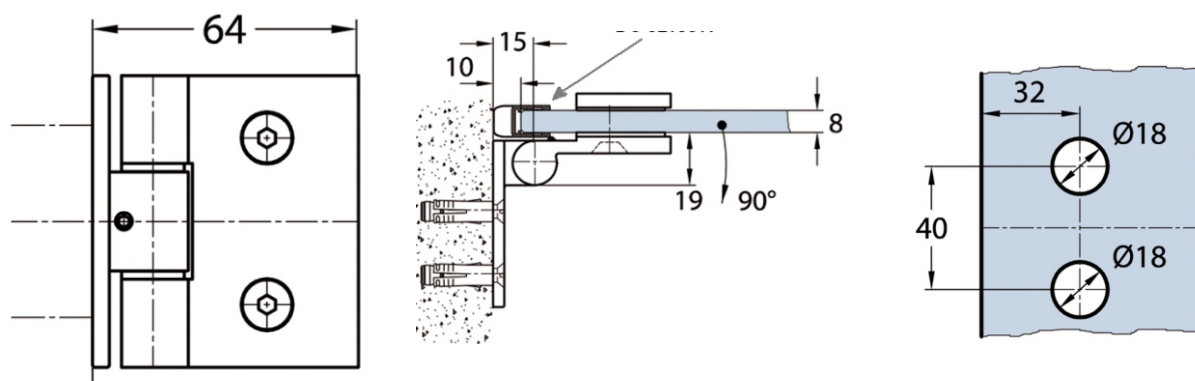

Панта стена-стъкло Хармония,
масивен месинг, покритие хром
за стъкло от 6 до 10 мм дебелина
Товароносимост - 18 кг/брой

Код: 4444 HWG

Цена: 59,20 лв с ДДС