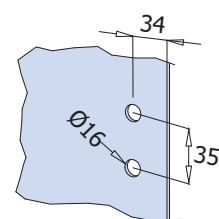

Панта стена-стъкло ХармонияМ,
Материал- цам, покритие хром
за стъкло от 6 до 8 мм дебелина
Товароносимост - 20 кг/брой
Код: В-501SX (лява); В-501DX (дясна)
Цена: **128,00 лв с ДДС**

Повдигане

Панта стъкло-стъкло ХармонияМ,
Материал- цам, покритие хром
за стъкло от 6 до 8 мм дебелина
Товароносимост - 20 кг/брой
Код: В-502SX (лява); В-502DX (дясна)
Цена: **163,00 лв с ДДС**

Повдигане