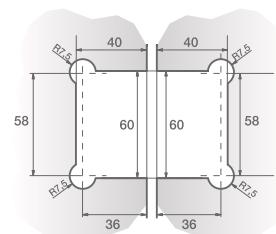

Панта стена-стъкло 362V, хром код: 719-Е004000052 - **90,00лв.**

363V