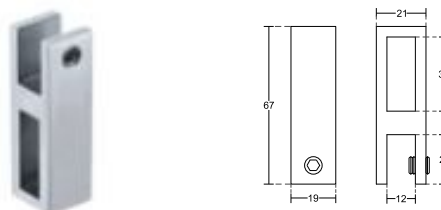

Конектор шина-стъкло Г-образен, полирана
неръждаема стомана,
за стъкло от 8 до 10 мм
Код: 45045-HL37-SPS
Цена: **33,00 лв с ДДС**