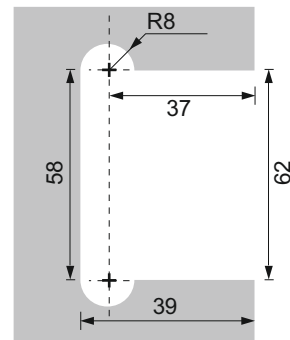

Панта стена-стъкло Т-образна,
масивен месинг, покритие хром
за стъкло от 6 до 10 мм дебелина
Товароносимост - 18 кг/брой
Код: AP.H201.90CP
Цена: 40,50 лв с ДДС