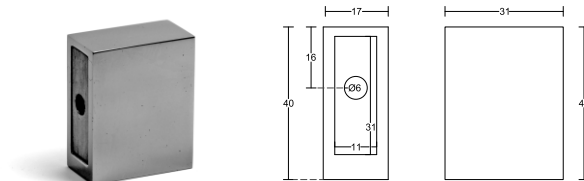

Конектори 10x30 полирана неръждаема стомана

Конектор стена-шина, полирана
неръждаема стомана,
за шина 10x30 мм
Код: AP S002-4-2
Цена: **29,50 лв с ДДС**

Конектор шина-стъкло краен, полирана
неръждаема стомана,
за стъкло от 8 до 10 мм
Код: AP S014-9-2
Цена: **32,00 лв с ДДС**