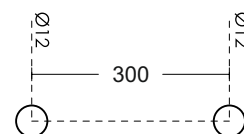

Дръжка едностранна ф19x300ссx319
отвътре топче ф25x25 мм
неръждаема стомана Ss304, полирана
Код: HLD.19.300
Цена: **42,00 лв с ДДС**