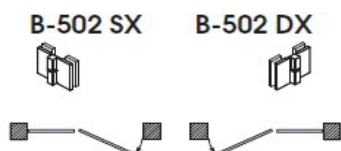

Панта стена-стъкло ХармонияМ,
Материал- цам, покритие хром
за стъкло от 6 до 8 мм дебелина
Товароносимост - 20 кг/брой
Код: В-501SX (лява); В-501DX (дясна)
Цена: **128,00 лв с ДДС**

Повдигане

Панта стъкло-стъкло ХармонияМ,
Материал- цам, покритие хром
за стъкло от 6 до 8 мм дебелина
Товароносимост - 20 кг/брой
Код: В-502SX (лява); В-502DX (дясна)
Цена: **163,00 лв с ДДС**

Повдигане