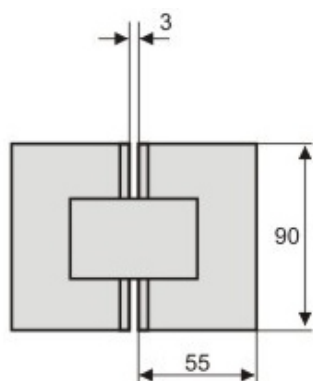

Панта стъкло-стъкло 135 градуса,
масивен месинг, покритие хром
за стъкло от 6 до 10 мм дебелина
Товароносимост - 18 кг/брой
Код: AP.H202.135
Цена: 66,60 лв с ДДС