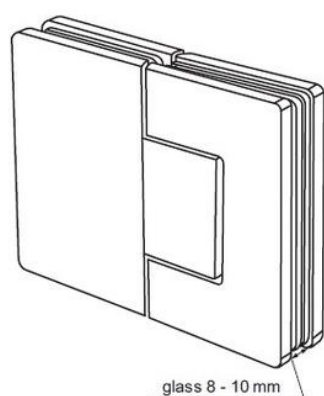

Панта за душ кабина "Rio", стъкло/ стъкло 180 гр., хром, дебелина стъкло 8-10 мм, функция за регулиране на ъгъла и функция за връщане на 15DG, масивен месинг, скрити винтове. Уплътнения - черни 2x1 мм и 2x2 мм дебелина. Товароносимост за брой - 20кг. Код: 15.23.886-0. Цена: 140,00 лв с ДДС