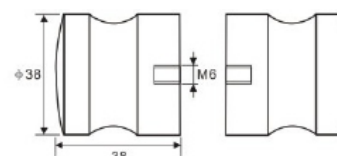

Дръжка за стъкло, **Алуминий**,
покрытие хром, за стъкло
от 6 до 10 мм дебелина
Код: АР.К 204 AL
Цена: **15,00 лв с ДДС**