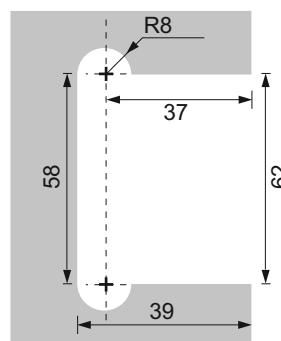

Панта стена-стъкло Г-образна,
масивен месинг, покритие хром
за стъкло от 6 до 10 мм дебелина
Товароносимост - 18 кг/брой
Код: AP.H201.90
Цена: **40,50 лв с ДДС**