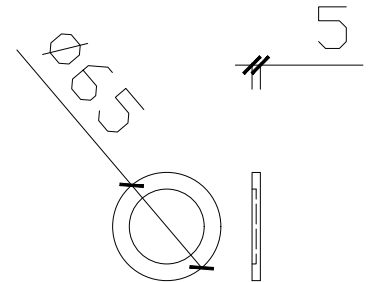

Дръжки за плъзгащи врати

Дръжка за стъкло, **Алуминий,**
покрытие хром.

Едностранна, 3М лепенка

Код: 4444-NP001,64

Цена: **15,00 лв/бр с ДДС**

обикновено се използват
2 броя дръжки

Дръжка за стъкло, **Алуминий,**
покрытие хром, за стъкло