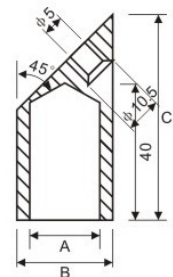

Конектор стена-тръба 45 градуса,
масивен месинг, покритие хром,
за тръба ф19 мм

Код: AP S107

Цена: 21,60 лв с ДДС