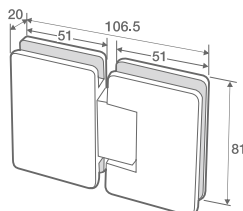

Панта стена-стъкло 362V, хром код: 719-Е004000052 - **90,00лв.**

363V