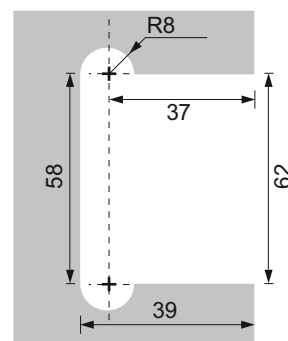

Панта стъкло-стъкло 180 градуса,
масивен месинг, покритие хром
за стъкло от 6 до 10 мм дебелина
Товароносимост - 18 кг/брой
Код: AP.H202.180
Цена: **66,60 лв с ДДС**