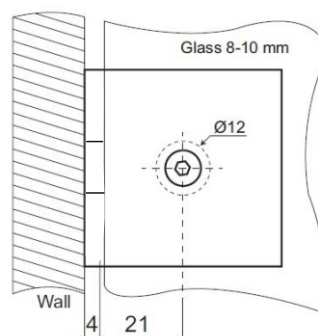

Right hand

Left hand

Right hand

Държач стена-стъкло, масивен месинг, покритие хром, за стъкло от 8 до 10 мм дебелина

Код: APC301-1

Цена: 15,30 лв с ДДС

Държач стена-стъкло Г-образен, масивен месинг, покритие хром, за стъкло от 8 до 10 мм дебелина