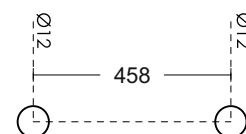

Дръжка едностранна **19x19x477, cc 458 мм**
отвътре квадрат 19x19 мм
неръждаема стомана Ss304, полирана
Код: 0003-HLD-012.1919.458
Цена: **45,00 лв с ДДС**