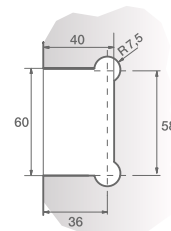

Панти за стъкло VESTA 8-10 мм, товароносимост 30 кг на панта

360V