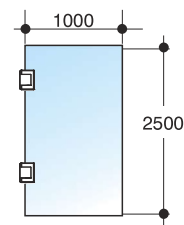

Основни характеристики:

- Произведена от масивен месинг;
- Стоп на 0 и 90 гр.;
- Болтове от неръждаема стомана;
- Ос от неръждаема стомана;
- Висококачествен въртящ механизъм;
- Пружини от неръждаема стомана;
- Покрития: хром GRC 5
- За стъкло с дебелина от 8 до 10 мм
- Товароносимост - 30 кг за 1 бр. панта
- Максимални размери на врата с 2 панти - 1 000x2 500 мм