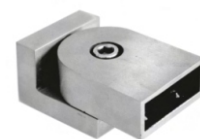

Конектор шина-стъкло краен,
раздвижен, полирана стомана,
за стъкло от 8 до 10 мм
Код: 45045-HL47-SPS
Цена: **41,00 лв с ДДС**

Конектор шина-стена, раздвижен,
полирана стомана,
за стъкло от 8 до 10 мм
Код: 45045-HL44-SPS
Цена: **35,00 лв с ДДС**