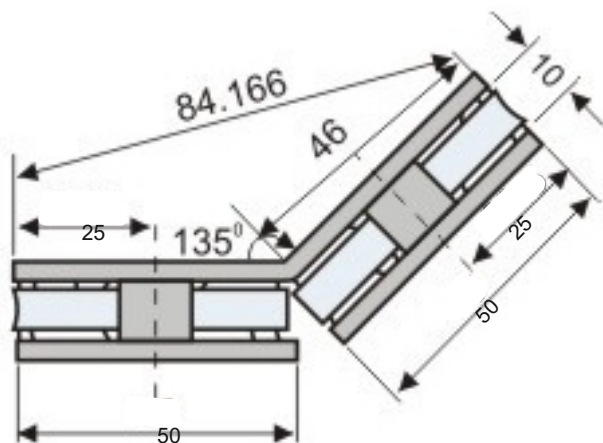

Код: АРС306

Цена: 23,00 лв с ДДС

Държач стъкло-стъкло 135 градуса,
масивен месинг, покритие хром,
за стъкло от 8 до 10 мм дебелина

Код: АРС305

Цена: 23,00 лв с ДДС

Държачи материал ЦАМ

Държач стена-стъкло Г-образен,
материал ЦАМ, покритие хром,
 за стъкло от 8 до 10 мм дебелина