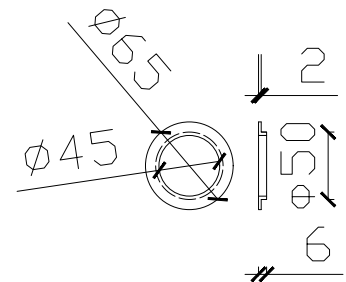

Дръжка за стъкло, **Алуминий,**
покрытие хром, за стъкло

8 мм дебелина. Едностранна,
отвор на стъклото $\phi 50$ мм

Код: 4444-NP001,66

Цена: **12,00 лв/бр с ДДС**

обикновено се използват 2 броя дръжки