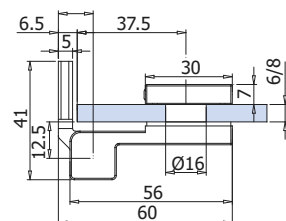

Панта стена-стъкло ХармонияМ,
Материал- цам, покритие хром
за стъкло от 6 до 8 мм дебелина
Товароносимост - 20 кг/брой
Код: В-501SX (лява); В-501DX (дясна)
Цена: **128,00 лв с ДДС**

Повдигане

Панта стъкло-стъкло ХармонияМ,
Материал- цам, покритие хром
за стъкло от 6 до 8 мм дебелина
Товароносимост - 20 кг/брой
Код: В-502SX (лява); В-502DX (дясна)
Цена: **163,00 лв с ДДС**

Повдигане