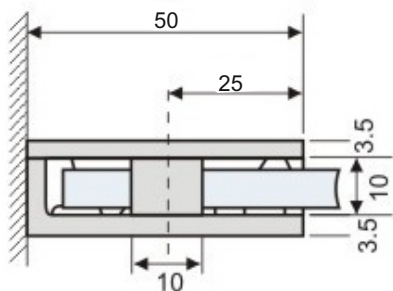

Right hand

Left hand

Right hand

Държач стена-стъкло, масивен месинг, покритие хром, за стъкло от 8 до 10 мм дебелина

Код: APC301-1

Цена: 15,30 лв с ДДС

Държач стена-стъкло Г-образен, масивен месинг, покритие хром, за стъкло от 8 до 10 мм дебелина