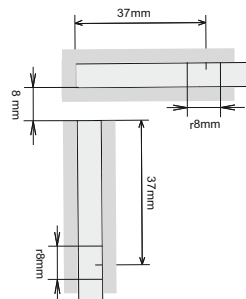

Панта стъкло-стъкло 90 градуса,
масивен месинг, покритие хром
за стъкло от 6 до 10 мм дебелина
Товароносимост - 18 кг/брой
Код: AP.H202.90
Цена: 80,80 лв с ДДС