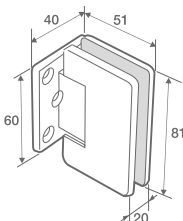

Панта стена-стъкло 360V, хром код: 719-Е004000051 - **90,00лв.**
Панта стена-стъкло 360V, стомана код: 719-Е000110051 - **90,00лв.**

362V