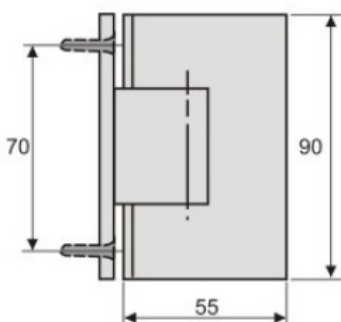

Панта стена-стъкло Т-образна,
масивен месинг, покритие хром
за стъкло от 6 до 10 мм дебелина
Товароносимост - 18 кг/брой
Код: AP.H201.90CP
Цена: 40,50 лв с ДДС