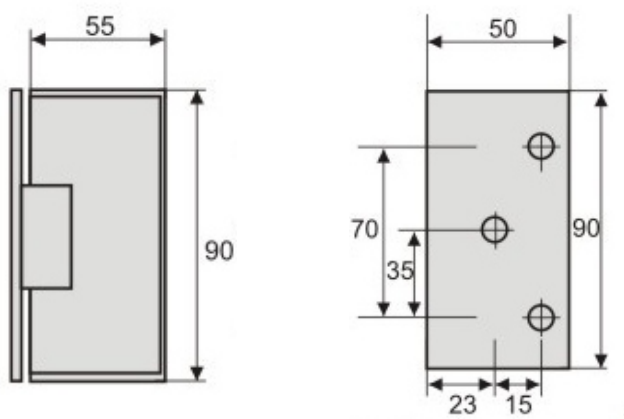

Панта стена-стъкло Г-образна,
масивен месинг, покритие хром
за стъкло от 6 до 10 мм дебелина
Товароносимост - 18 кг/брой
Код: AP.H201.90
Цена: **40,50 лв с ДДС**