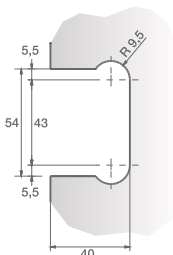

Панта стъкло-стъкло 363V, хром код: 719-Е004000053 - **170,00лв**

361P

Панта стена-стъкло 135 град. 361P, хром код: 719-Е004000024 - **85,00лв.**

Основни характеристики:

- Произведена от масивен месинг;
- Стоп на 0 и 90 гр.;
- Болтове от неръждаема стомана;
- Ос от неръждаема стомана;
- Висококачествен въртящ механизъм;
- Пружини от неръждаема стомана;
- Покрития: хром GRC 5
- За стъкло с дебелина от 8 до 10 мм
- Товароносимост - 30 кг за 1 бр. панта
- Максимални размери на врата с 2 панти - 1 000x2 500 мм