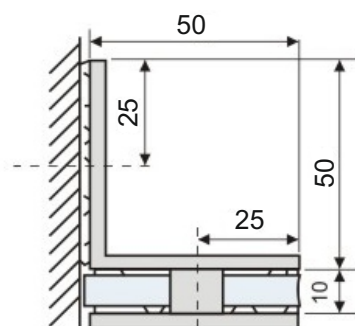

Държач стена-стъкло, масивен месинг, покритие хром, за стъкло от 8 до 10 мм дебелина

Код: APC301-1

Цена: 15,30 лв с ДДС

Държач стена-стъкло Г-образен, масивен месинг, покритие хром, за стъкло от 8 до 10 мм дебелина

Код: APC302

Цена: 18,00 лв с ДДС

Държач стъкло-стъкло 90 градуса, масивен месинг, покритие хром, за стъкло от 8 до 10 мм дебелина

Код: APC304

Цена: 23,00 лв с ДДС