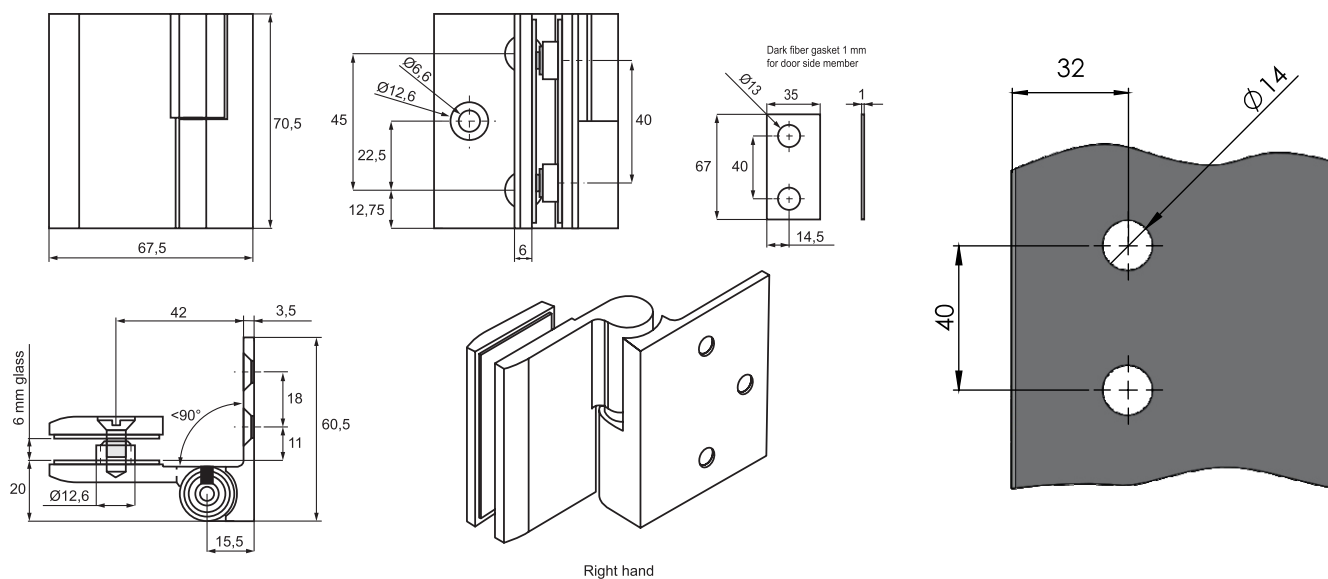

Right hand

Right hand

Повдигаща панта стъкло-стъкло Jaro,
Материал- месинг, покритие хром
за стъкло от 6 до 8 мм дебелина
Товароносимост - 20 кг/брой
Код: 15.23.125-0(лява); 15.23.120-0 (дясна)
Цена: **93,00 лв с ДДС**