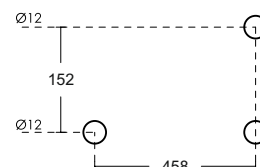

Дръжка XY ф19x152ссx458сс,
неръждаема стомана Ss304, полирана
Код: HLD.19.152.458
Цена: **50,00 лв с ДДС**