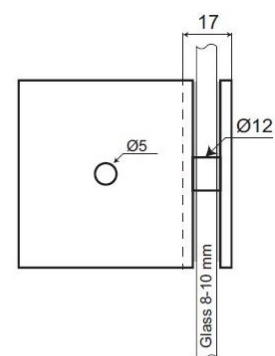

Държачи материал ЦАМ

Държач стена-стъкло Г-образен,
материал ЦАМ, покритие хром,
за стъкло от 8 до 10 мм дебелина

Код: AP Z302

Цена: 13,90 лв с ДДС