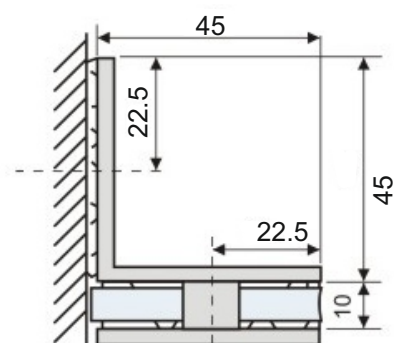

Държачи материал ЦАМ

Държач стена-стъкло Г-образен,
материал ЦАМ, покритие хром,
за стъкло от 8 до 10 мм дебелина

Код: AP Z302

Цена: 13,90 лв с ДДС