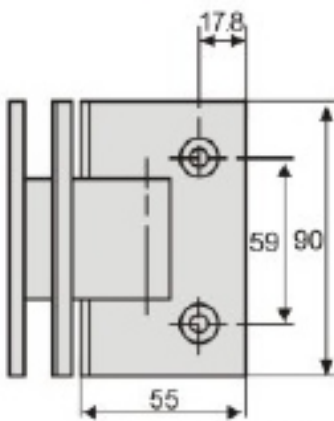

Панта стъкло-стъкло 90 градуса,
масивен месинг, покритие хром
за стъкло от 6 до 10 мм дебелина
Товароносимост - 18 кг/брой
Код: AP.H202.90
Цена: 80,80 лв с ДДС