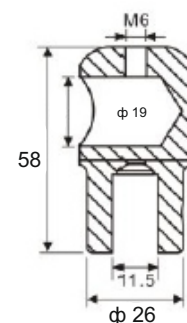

Код: AP S102

Цена: 20,00 лв с ДДС

Конектор тръба-стъкло, краен,
масивен месинг, покрытие хром,
за стъкло от 8 до 10 мм дебелина

Код: AP S103

Цена: 24,00 лв с ДДС

Конектор тръба-тръба, троен,
масивен месинг, покрытие хром,
за тръба ϕ 19 мм