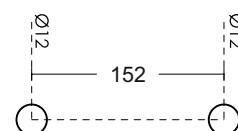

Дръжка Скарбъроу **19x19x171, cc 152 мм**
неръждаема стомана Ss304, полирана
Код: 0003-HLD-012.1919.152
Цена: **37,50 лв с ДДС**