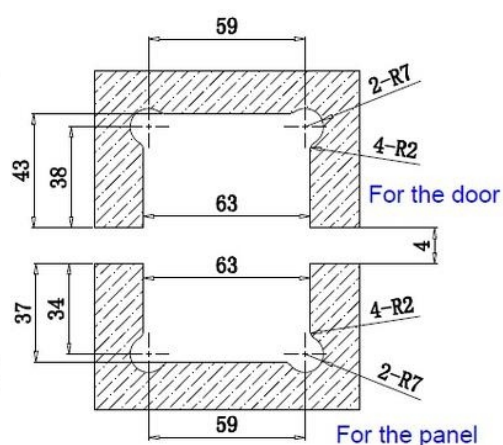

Панта за душ кабина "Rio", стъкло/ стъкло 180 гр., хром, дебелина стъкло 8-10 мм, функция за регулиране на ъгъла и функция за връщане на 15DG, масивен месинг, скрити винтове. Уплътнения - черни 2x1 мм и 2x2 мм дебелина. Товароносимост за брой - 20кг. Код: 15.23.886-0. Цена: 140,00 лв с ДДС