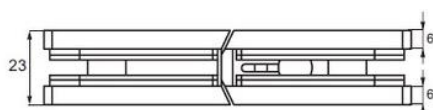

Панта за душ кабина "Rio", стъкло/ стъкло 180 гр., хром, дебелина стъкло 8-10 мм, функция за регулиране на ъгъла и функция за връщане на 15DG, масивен месинг, скрити винтове. Уплътнения - черни 2x1 мм и 2x2 мм дебелина. Товароносимост за брой - 20кг. Код: 15.23.886-0. Цена: 140,00 лв с ДДС