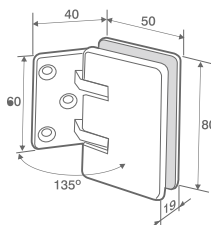

Панта стъкло-стъкло 363V, хром код: 719-Е004000053 - **170,00лв**

361P

Панта стена-стъкло 135 град. 361P, хром код: 719-Е004000024 - **85,00лв.**

Основни характеристики:

- Произведена от масивен месинг;
- Стоп на 0 и 90 гр.;
- Болтове от неръждаема стомана;
- Ос от неръждаема стомана;
- Висококачествен въртящ механизъм;
- Пружини от неръждаема стомана;
- Покрития: хром GRC 5
- За стъкло с дебелина от 8 до 10 мм
- Товароносимост - 30 кг за 1 бр. панта
- Максимални размери на врата с 2 панти - 1 000x2 500 мм