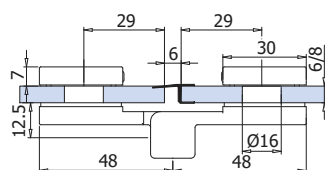

Панта стена-стъкло ХармонияМ,
Материал- цам, покритие хром
за стъкло от 6 до 8 мм дебелина
Товароносимост - 20 кг/брой
Код: В-501SX (лява); В-501DX (дясна)
Цена: **128,00 лв с ДДС**

Повдигане

Панта стъкло-стъкло ХармонияМ,
Материал- цам, покритие хром
за стъкло от 6 до 8 мм дебелина
Товароносимост - 20 кг/брой
Код: В-502SX (лява); В-502DX (дясна)
Цена: **163,00 лв с ДДС**

Повдигане