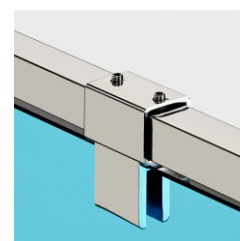

Конектор шина-стъкло вертикален
полирана стомана,
за стъкло от 8 до 10 мм
Код: 45045-HL45-SPS
Цена: **40,00 лв с ДДС**

Конектори 19x19 полирана неръждаема стомана Скарбъроу

Конектор стена-тръба Скарбъроу,
полирана неръждаема стомана, за тръба 19x19 мм
Код: 4444-KAS101
Цена: 16,20 лв с ДДС

Конектор стена-стъкло Скарбъроу проходен,
полирана неръждаема стомана, за стъкло 8-10 мм
Код: 4444-KAS102
Цена: 31,40 лв с ДДС

Конектор стена-стъкло Скарбъроу краен,
полирана неръждаема стомана, за стъкло 8-10 мм
Код: 4444-KAS103
Цена: 31,20 лв с ДДС