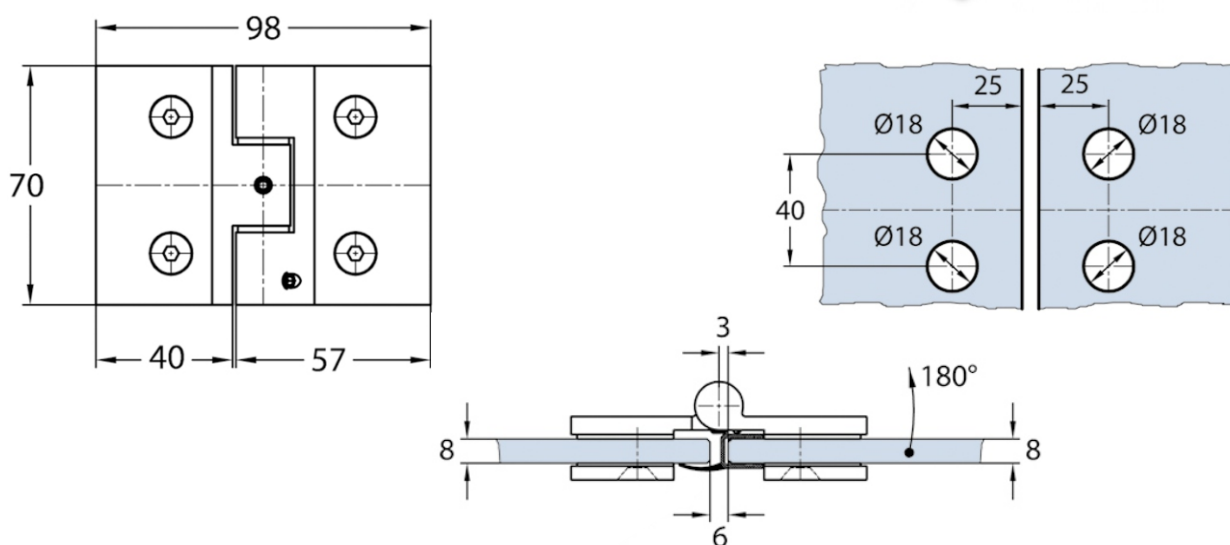

Панта стъкло-стъкло Хармония,
масивен месинг, покритие хром
за стъкло от 6 до 10 мм дебелина
Товароносимост - 18 кг/брой

Код: 4444 HGG

Цена: 62,40 лв с ДДС