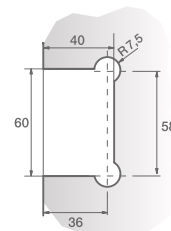

Панта стена-стъкло 360V, хром код: 719-Е004000051 - **90,00лв.**
Панта стена-стъкло 360V, стомана код: 719-Е000110051 - **90,00лв.**

362V