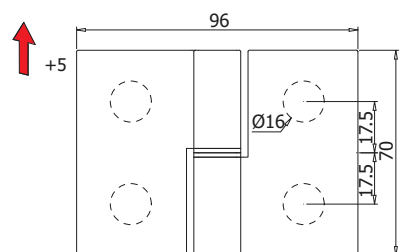

Панта стена-стъкло ХармонияМ,
Материал- цам, покритие хром
за стъкло от 6 до 8 мм дебелина
Товароносимост - 20 кг/брой
Код: В-501SX (лява); В-501DX (дясна)
Цена: **128,00 лв с ДДС**

Повдигане

Панта стъкло-стъкло ХармонияМ,
Материал- цам, покритие хром
за стъкло от 6 до 8 мм дебелина
Товароносимост - 20 кг/брой
Код: В-502SX (лява); В-502DX (дясна)
Цена: **163,00 лв с ДДС**

Повдигане