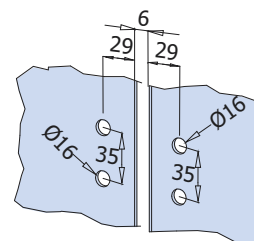

Панта стена-стъкло ХармонияМ,
Материал- цам, покритие хром
за стъкло от 6 до 8 мм дебелина
Товароносимост - 20 кг/брой
Код: В-501SX (лява); В-501DX (дясна)
Цена: **128,00 лв с ДДС**

Повдигане

Панта стъкло-стъкло ХармонияМ,
Материал- цам, покритие хром
за стъкло от 6 до 8 мм дебелина
Товароносимост - 20 кг/брой
Код: В-502SX (лява); В-502DX (дясна)
Цена: **163,00 лв с ДДС**

Повдигане