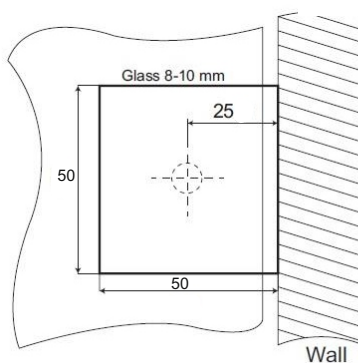

Държач стена-стъкло, масивен месинг, покритие хром, за стъкло от 8 до 10 мм дебелина

Код: APC301-1

Цена: 15,30 лв с ДДС

Държач стена-стъкло Г-образен, масивен месинг, покритие хром, за стъкло от 8 до 10 мм дебелина

Код: APC302

Цена: 18,00 лв с ДДС

Държач стъкло-стъкло 90 градуса, масивен месинг, покритие хром, за стъкло от 8 до 10 мм дебелина

Код: APC304

Цена: 23,00 лв с ДДС