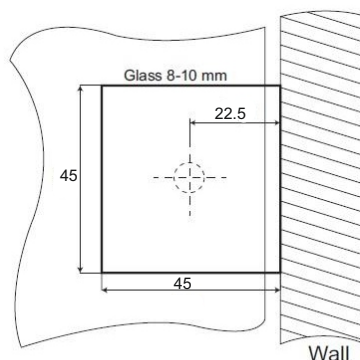

Държачи материал ЦАМ

Държач стена-стъкло Г-образен,
материал ЦАМ, покритие хром,
за стъкло от 8 до 10 мм дебелина

Код: AP Z302

Цена: 13,90 лв с ДДС