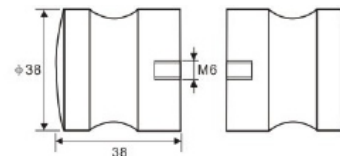

Дръжки за душ кабинни

Дръжка за стъкло, **масивен месинг**,
покрытие хром, за стъкло
от 6 до 10 мм дебелина
Код: АР.К 204
Цена: **28,00 лв с ДДС**