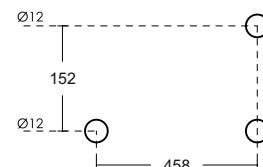

Дръжка за стъкло, **Алуминий**,
покрытие хром, за стъкло
от 6 до 10 мм дебелина
Код: АР.К 209 AL
Цена: **15,00 лв с ДДС**

Дръжка за стъкло, **Алуминий**,
покрытие хром, за стъкло
от 6 до 10 мм дебелина
Код: АР.К 3916
Цена: **21,20 лв с ДДС**

Дръжка за стъкло, **Алуминий**,
покрытие хром, за стъкло
от 6 до 10 мм дебелина
Код: АР.К 204 AL
Цена: **15,00 лв с ДДС**

Дръжки от полирана неръждаема стомана Скарбъроу

Дръжка XY **19x19x152ccx458cc**,
неръждаема стомана Ss304, полирана
Код: HLD.1919.458.152
Цена: **55,00 лв с ДДС**