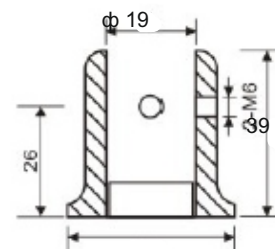

Код: AP Z302

Цена: 13,90 лв с ДДС

Конектор стена-тръба, масивен месинг,
покрытие хром, за тръба ϕ 19 мм

Код: AP S101

Цена: 20,00 лв с ДДС

Конектор тръба-стъкло, проходен,
масивен месинг, покрытие хром,
за стъкло от 8 до 10 мм дебелина