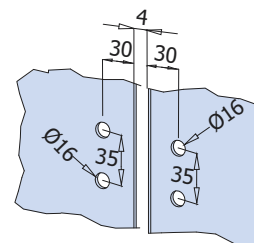

Панта стена-стъкло ХармонияМ,
Материал- цам, покритие хром
за стъкло от 6 до 8 мм дебелина
Товароносимост - 20 кг/брой
Код: В-501SX (лява); В-501DX (дясна)
Цена: **128,00 лв с ДДС**

Повдигане

Панта стъкло-стъкло ХармонияМ,
Материал- цам, покритие хром
за стъкло от 6 до 8 мм дебелина
Товароносимост - 20 кг/брой
Код: В-502SX (лява); В-502DX (дясна)
Цена: **163,00 лв с ДДС**

Повдигане