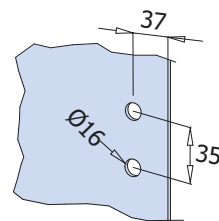

Панта стена-стъкло ХармонияМ,
Материал- цам, покритие хром
за стъкло от 6 до 8 мм дебелина
Товароносимост - 20 кг/брой
Код: В-501SX (лява); В-501DX (дясна)
Цена: **128,00 лв с ДДС**

Повдигане

Панта стъкло-стъкло ХармонияМ,
Материал- цам, покритие хром
за стъкло от 6 до 8 мм дебелина
Товароносимост - 20 кг/брой
Код: В-502SX (лява); В-502DX (дясна)
Цена: **163,00 лв с ДДС**

Повдигане