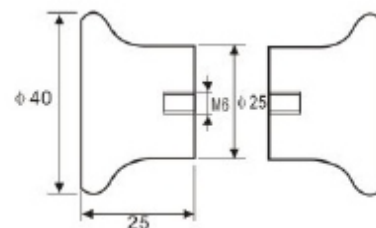

Дръжка за стъкло, **масивен месинг**,
покрытие хром, за стъкло
от 6 до 10 мм дебелина
Код: АР.К 201
Цена: **28,00 лв с ДДС**