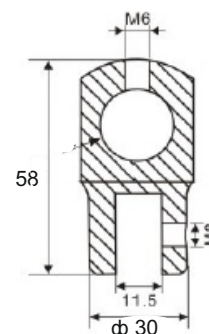

Конектор тръба-стъкло, проходен,
масивен месинг, покрытие хром,
за стъкло от 8 до 10 мм дебелина

Код: AP S102

Цена: 20,00 лв с ДДС