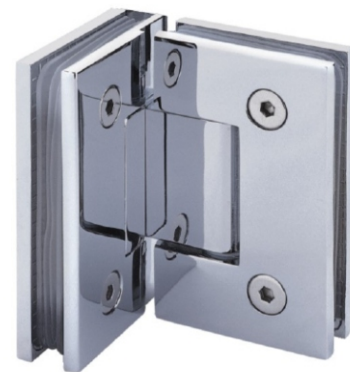

Панта стъкло-стъкло 90 градуса,
масивен месинг, покритие хром
за стъкло от 6 до 10 мм дебелина
Товароносимост - 18 кг/брой
Код: AP.H202.90
Цена: 80,80 лв с ДДС