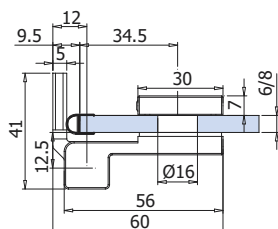

Панта стена-стъкло ХармонияМ,
Материал- цам, покритие хром
за стъкло от 6 до 8 мм дебелина
Товароносимост - 20 кг/брой
Код: В-501SX (лява); В-501DX (дясна)
Цена: **128,00 лв с ДДС**

Повдигане

Панта стъкло-стъкло ХармонияМ,
Материал- цам, покритие хром
за стъкло от 6 до 8 мм дебелина
Товароносимост - 20 кг/брой
Код: В-502SX (лява); В-502DX (дясна)
Цена: **163,00 лв с ДДС**

Повдигане