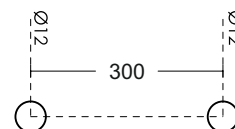

Дръжка Скарбъроу **25x25x300, ccx325 мм**
неръждаема стомана Ss304, полирана
Код: HLD.25.25.300
Цена: **60,00 лв с ДДС**