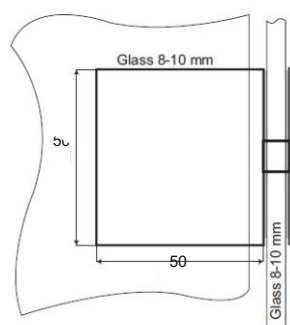

Right hand

Left hand

Right hand

Държач стена-стъкло, масивен месинг, покритие хром, за стъкло от 8 до 10 мм дебелина

Код: APC301-1

Цена: 15,30 лв с ДДС

Държач стена-стъкло Г-образен, масивен месинг, покритие хром, за стъкло от 8 до 10 мм дебелина

Код: APC302

Цена: 18,00 лв с ДДС

Държач стъкло-стъкло 90 градуса, масивен месинг, покритие хром, за стъкло от 8 до 10 мм дебелина

Код: APC304

Цена: 23,00 лв с ДДС

Държач стъкло-стъкло 180 градуса,
масивен месинг, покритие хром,
за стъкло от 8 до 10 мм дебелина

Код: АРС306

Цена: 23,00 лв с ДДС

Държач стъкло-стъкло 135 градуса,
масивен месинг, покритие хром,
за стъкло от 8 до 10 мм дебелина

Код: АРС305

Цена: 23,00 лв с ДДС

Държачи материал ЦАМ

Държач стена-стъкло Г-образен,
материал ЦАМ, покритие хром,
 за стъкло от 8 до 10 мм дебелина