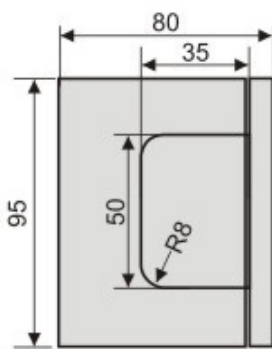

Панта под/таван-стъкло,
масивен месинг, покритие хром
за стъкло от 6 до 10 мм дебелина
Товароносимост - 18 кг/брой
Код: AP.H.202.360
Цена: 73,00 лв с ДДС