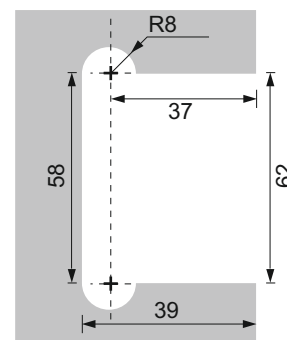

Панта стъкло-стъкло 90 градуса,
масивен месинг, покритие хром
за стъкло от 6 до 10 мм дебелина
Товароносимост - 18 кг/брой
Код: AP.H202.90
Цена: 80,80 лв с ДДС