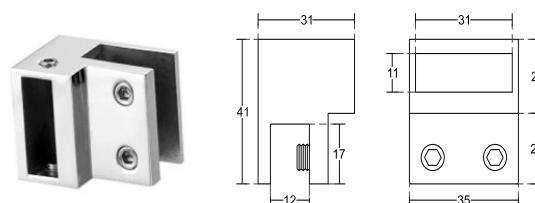

Код: AP-19-2

Цена: 38,00 лв с ДДС

Конектори 10x30 полирана неръждаема стомана

Конектор стена-шина, полирана
неръждаема стомана,
за шина 10x30 мм
Код: AP S002-4-2
Цена: **29,50 лв с ДДС**

Конектор шина-стъкло краен, полирана
неръждаема стомана,
за стъкло от 8 до 10 мм
Код: AP S014-9-2
Цена: **32,00 лв с ДДС**