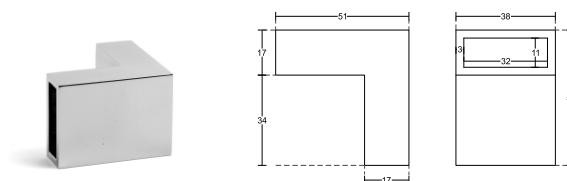

Конектор шина-стъкло краен,
раздвижен, полирана стомана,
за стъкло от 8 до 10 мм
Код: 45045-HL47-SPS
Цена: **41,00 лв с ДДС**

Конектор шина-стена, раздвижен,
полирана стомана,
за стъкло от 8 до 10 мм
Код: 45045-HL44-SPS
Цена: **35,00 лв с ДДС**

Шина 10x30 мм, полирана
неръждаема стомана
Код: AP S002-8-2
Цена: **45,00 лв с ДДС/метър**

Конектор шина-стъкло вертикален
полирана стомана,
за стъкло от 8 до 10 мм
Код: 45045-HL45-SPS
Цена: **40,00 лв с ДДС**