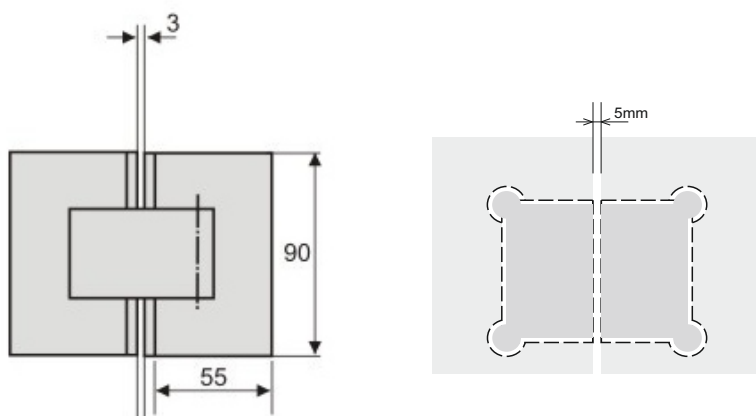

Панта стъкло-стъкло 180 градуса,
масивен месинг, покритие хром
за стъкло от 6 до 10 мм дебелина
Товароносимост - 18 кг/брой
Код: AP.H202.180
Цена: **66,60 лв с ДДС**