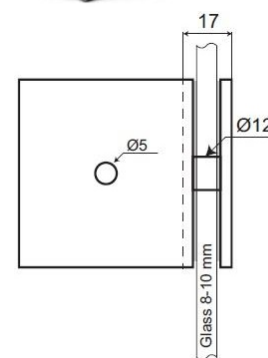

Държач стена-стъкло, масивен месинг, покритие хром, за стъкло от 8 до 10 мм дебелина

Код: APC301-1

Цена: 15,30 лв с ДДС

Държач стена-стъкло Г-образен, масивен месинг, покритие хром, за стъкло от 8 до 10 мм дебелина

Код: APC302

Цена: 18,00 лв с ДДС

Държач стъкло-стъкло 90 градуса, масивен месинг, покритие хром, за стъкло от 8 до 10 мм дебелина

Код: APC304

Цена: 23,00 лв с ДДС