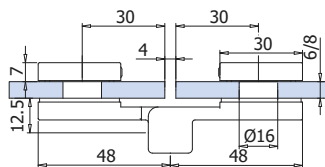

Панта стена-стъкло ХармонияМ,
Материал- цам, покритие хром
за стъкло от 6 до 8 мм дебелина
Товароносимост - 20 кг/брой
Код: В-501SX (лява); В-501DX (дясна)
Цена: **128,00 лв с ДДС**

Повдигане

Панта стъкло-стъкло ХармонияМ,
Материал- цам, покритие хром
за стъкло от 6 до 8 мм дебелина
Товароносимост - 20 кг/брой
Код: В-502SX (лява); В-502DX (дясна)
Цена: **163,00 лв с ДДС**

Повдигане