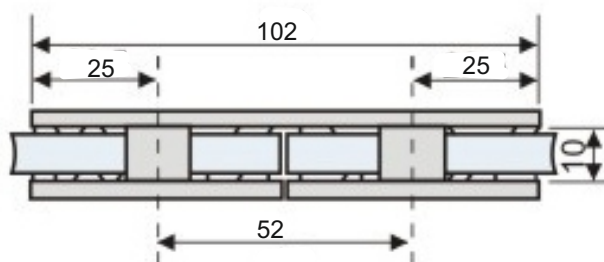

Държач стъкло-стъкло 180 градуса,
масивен месинг, покритие хром,
за стъкло от 8 до 10 мм дебелина

Код: АРС306

Цена: 23,00 лв с ДДС

Държач стъкло-стъкло 135 градуса,
масивен месинг, покритие хром,
за стъкло от 8 до 10 мм дебелина

Код: АРС305

Цена: 23,00 лв с ДДС