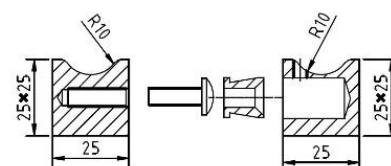

Дръжка за стъкло, **масивен месинг**,
покрытие хром, за стъкло
от 6 до 10 мм дебелина
Код: 15.24.036
Цена: **38,00 лв с ДДС**