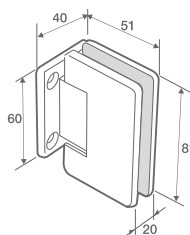

Панти за стъкло VESTA 8-10 мм, товароносимост 30 кг на панта

360V