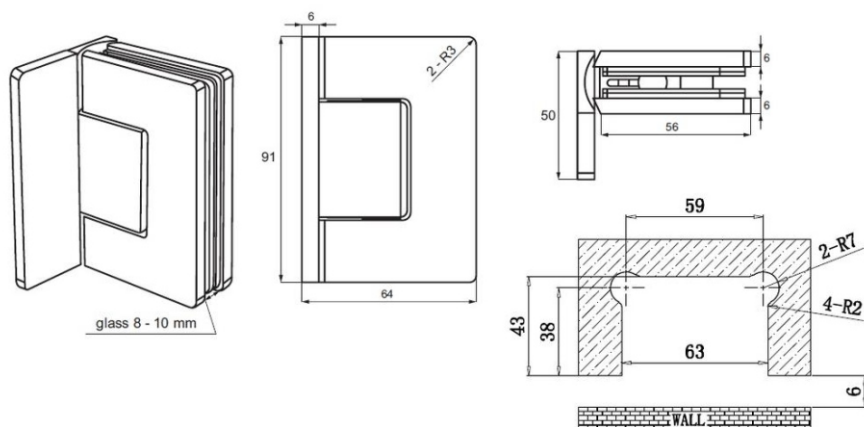

<https://youtu.be/dtcB4kWiLOY>

Панта за душ кабина "Rio", стена / стъкло, хром,
изнесена планка, дебелина стъкло 8-10 мм,
функция за регулиране на ъгъла и функция за
връщане на 15DG, масивен месинг, скрити
винтове. Товароносимост за брой - 20кг
Код: 15.23.883-0
Цена: 120,00 лв с ДДС