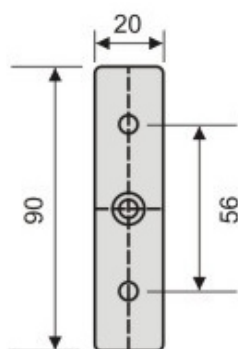

Панта под/таван-стъкло,
масивен месинг, покритие хром
за стъкло от 6 до 10 мм дебелина
Товароносимост - 18 кг/брой
Код: AP.H.202.360
Цена: 73,00 лв с ДДС