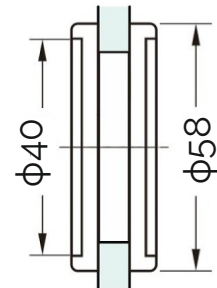

Дръжка за стъкло, плътна.

Отвор на стъклото $\phi 50$ мм

Код: S822 - **стомана полирана**

Код: S822-S - **стомана сатен**

Цена: **36,80 лв/бр с ДДС**