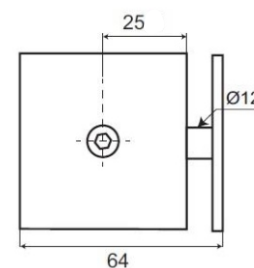

Държач стъкло-стъкло 90 градуса, масивен месинг, покритие хром, за стъкло от 8 до 10 мм дебелина

Код: APC304

Цена: 23,00 лв с ДДС