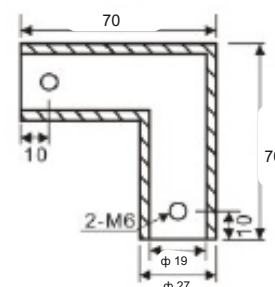

Код: AP S111

Цена: 30,00 лв с ДДС

Конектор тръба-тръба, 90 градуса,
масивен месинг, покрытие хром,
за тръба ϕ 19 мм

Код: AP S109

Цена: 30,00 лв с ДДС

Конектор тръба-тръба, раздвижен,
масивен месинг, покритие хром,
за стъкло от 8 до 10 мм дебелина